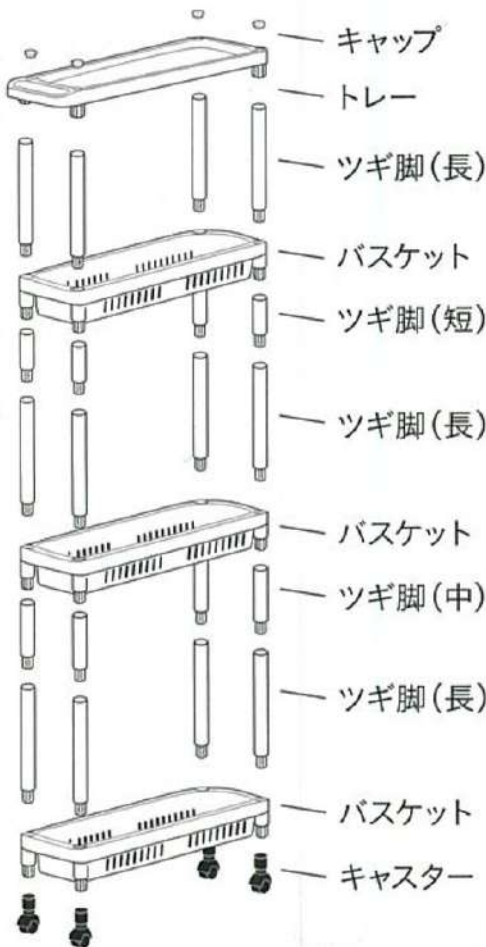

# キャスター付き ワゴン4段 スリム

## ■本体部組立方法

説明図をご覧の上、一番下のバスケットからツギ脚(長)を差し込み、順に積み上げてください。最後にキャスターをはめ込むと完成です。  
(この際各部品が正しく垂直に差し込まれているか再度確認をしてください。)

### お願い

組み立て時、ハンマー等で叩くことはおやめください。

■カラー/ホワイト

■サイズ/(約)幅15×奥行53.6×高さ94cm